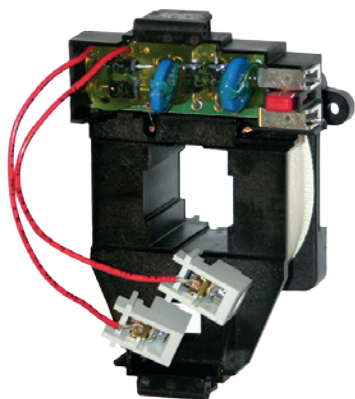

Катушки AC / DC

Артикул	Тип	Напряжение катушки AC / DC	Для контакторов	Вес
		В		кг
117616	OptiStart K3-115/4.24	24	K3-90 - K3-115	0,3
117617	OptiStart K3-115/4.230	220		0,3
117619	OptiStart K3-115/4.400	400		0,3
117643	OptiStart K3-176/4.24	24	K3-151 - K3-176	0,68
117622	OptiStart K3-176/4.230	220		0,68
117627	OptiStart K3-176/4.400	400		0,68
117623	OptiStart K3-316/4.24	24	K3-210 - K3-316	0,68
117648	OptiStart K3-316/4.230	220		0,68
117650	OptiStart K3-316/4.400	400		0,68
117646	OptiStart K3-550/4.24	24	K3-450 - K3-550	1,63
117647	OptiStart K3-550/4.230	220		1,63
117649	OptiStart K3-550/4.400	400		1,63
117731	OptiStart K3-860/4.24	24	K3-700 - K3-860	2,44
117733	OptiStart K3-860/4.230	220		2,44
117734	OptiStart K3-860/4.400	400		2,44